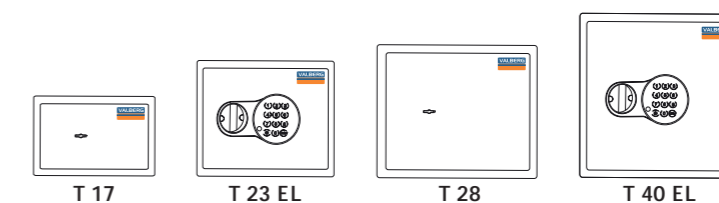

Sejfy biurowe

serii: T

VALBERG

T 17

T 40

Model				Ilość sekcji	waga kg	cena PLN netto
T-17	170	260	252	1	4	163
T-23	230	300	277	1	6	186
T-28	280	340	317	1	9	233
T-40	400	400	377	1	19	389
Zamiana zamka kluczowego na elektroniczny						150

- Grubość płyty czołowej – 5 mm
- Dwa automatyczne rygle
- Standardowo dostarczane z atestowanym zamkiem dwuzabierakowym i kompletem dwóch kluczy

- Otworki montażowe w dnie lub ścianie sejfu
- Kolor RAL 7035 (jasno szary)