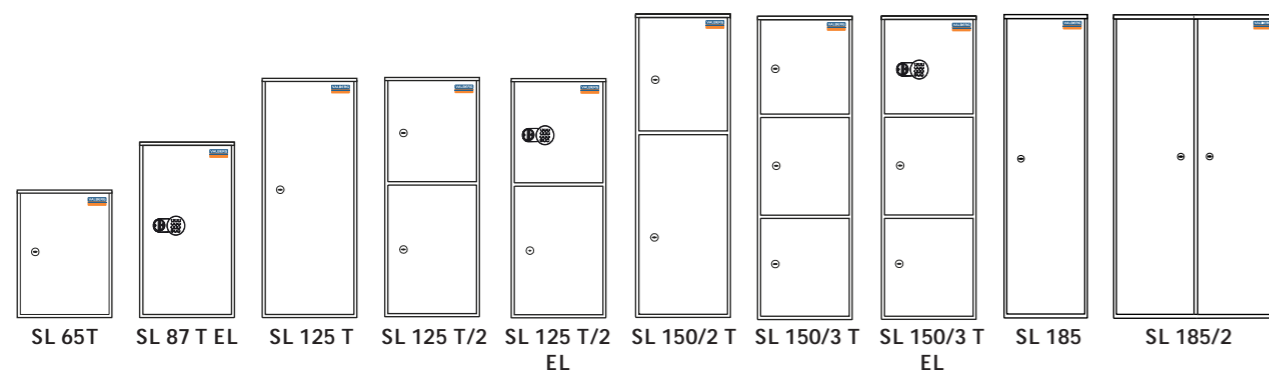

Sejfy biurowe

serii: SL

VALBERG

SL 65

SL 125T/2

SL 125T

Model				Ilość sekcji	waga kg	cena PLN netto
SL 65 T	630	460	340	1	17	342
SL 87 T	870	460	340	1	20	394
SL 125T	1252	460	340	1	27	506
SL 125/2T	1252	460	340	2	30	584
SL 150T	1490	460	340	2	32	580
SL 150/2T	1490	460	340	2	35	656
SL 150/3T	1490	460	340	3	36	725
SL 185	1800	460	340	1	46	998
SL 185/2	1800	920	340	2	85	1 857
Zamiana zamka kluczowego na elektroniczny						150

- W pełni stalowa, mocna konstrukcja
- Standardowo wyposażone w zamek kluczowy zapewniający podwyższony poziom bezpieczeństwa
- Wyposażony w zamknięty na klucz, stalowy skarbiczek

- Półki z możliwością regulacji
- Kolor RAL 7038 (jasno szary)

Sejfy biurowe

serii: T

VALBERG

T 17

T 40

Model				Ilość sekcji	waga kg	cena PLN netto
T-17	170	260	252	1	4	163
T-23	230	300	277	1	6	186
T-28	280	340	317	1	9	233
T-40	400	400	377	1	19	389
Zamiana zamka kluczowego na elektroniczny						150

- Grubość płyty czołowej – 5 mm
- Dwa automatyczne rygle
- Standardowo dostarczane z atestowanym zamkiem dwuzabierakowym i kompletem dwóch kluczy

- Otworki montażowe w dnie lub ścianie sejfu
- Kolor RAL 7035 (jasno szary)