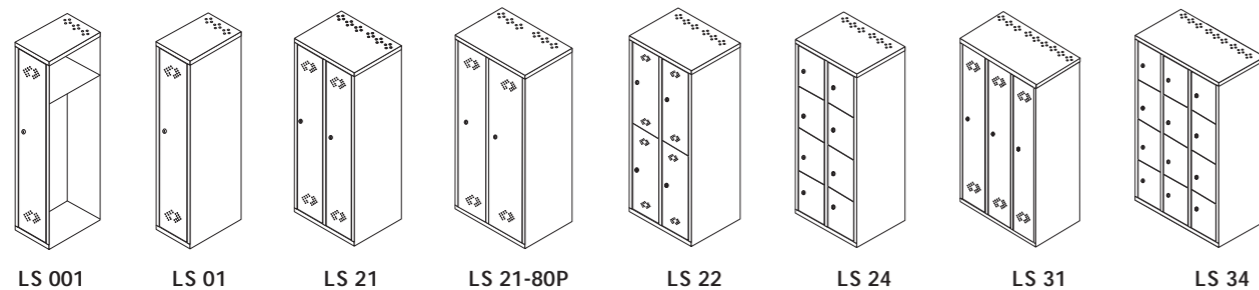

Meble socjalne

serii: LS

VALBERG

LS 21

LS 21-80P

Model				Ilość sekcji	waga kg	cena PLN netto
LS 01	1830	302	500	1	17	274
LS 001	1830	276	500	1	13	270
LS 00-40	1830	275	500	1	12	259
LS 01-40	1830	418	500	1	19	296
LS 11-40D	1830	418	500	1/2	22	315
LS 21	1830	575	500	2	29	394
LS 21-80P	1830	813	500	2/4	38	465
LS 22	1830	575	500	4	29	483
LS 24	1830	575	500	8	33	611
LS 31	1830	850	500	3	40	615
LS 34	1830	850	500	12	44	872
LS 41	1830	1130	500	4	55	879

- Przeznaczone do przechowywania odzieży w miejscu pracy, szatniach
- Stabilna, solidna konstrukcja
- Możliwość łączenia ze sobą szaf podczas montażu
- Otwory wentylacyjne
- Zamek kluczowy PRAKTIK (2000 kombinacji) z możliwością wymiany cylindra + klucz matka

- Wyposażenie standardowe zawiera drążek z haczykami, wieszaki, wizytownik, przegroda (w wybranych modelach)
- Bogate wyposażenie wewnętrzne
- Dostarczane w kompaktowych opakowaniach do samodzielnego montażu lub w całości
- Kolor RAL 7038 (jasno szary)